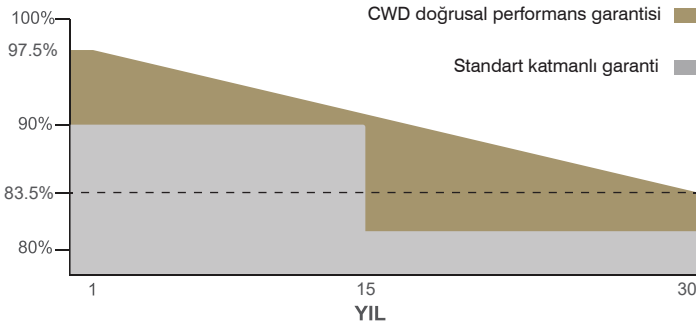

Cam Üzerindeki Özel Kaplama Yüzey Tozunu Azaltır.

Düşük Işınmada Yüksek Verimlilik

Sabah ve Bulutlu Hava Koşullarında Dahi Yüksek Panel Verimliliği

Mükemmel Dayanım Kapasitesi

2400 Pa Rüzgar Yüğü, 5400 Pa Kar Yüğüne Karşı Dayanım

0~+5W Pozitif Güç Toleransı

Kolay Kurulum

30 Yıl Performans Garantisi

15 Yıl Ürün Garantisi

ELEKTRİKSEL ÖZELLİKLER

Maksimum Güç (Pmax)	270Wp
Modül Verimliliği	16.07
Maksimum Güç Gerilimi (Vmp)	32.24
Maksimum Güç Akımı (Imp)	8.40
Açık Devre Gerilimi (Voc)	37.68
Kısa Devre Akımı (Isc)	8.88
Güç Toleransı [W]	0~+5
Maksimum Sistem Anma Gerilimi [V DC]	1500
Çalışma Sıcaklık Aralığı	-40 ~ +85°C
Güvenlik Sınıfı	C
Maksimum Seri Sigorta Akımı	20A