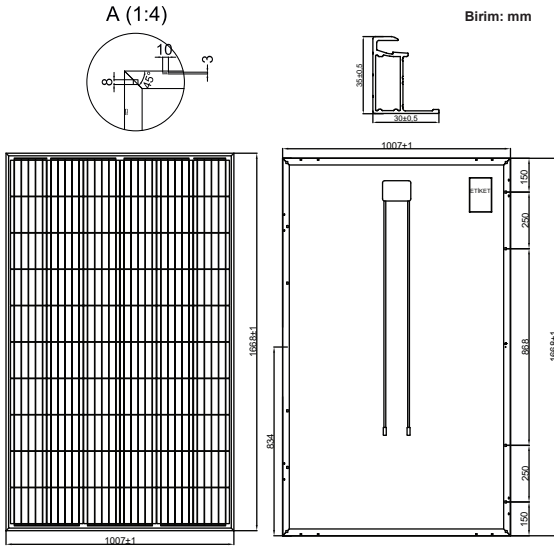

ELEKTRİKSEL ÖZELLİKLER

Maksimum Güç (Pmax)	270Wp
Modül Verimliliği	16.07
Maksimum Güç Gerilimi (Vmp)	32.24
Maksimum Güç Akımı (Imp)	8.40
Açık Devre Gerilimi (Voc)	37.68
Kısa Devre Akımı (Isc)	8.88
Güç Toleransı [W]	0~+5
Maksimum Sistem Anma Gerilimi [V DC]	1500
Çalışma Sıcaklık Aralığı	-40 ~ +85°C
Güvenlik Sınıfı	C
Maksimum Seri Sigorta Akımı	20A

MEKANİK ÖZELLİKLER

Hücre Boyutu [mm]	157 x 157
Hücre Sayısı [adet]	60 (6x10)
Ağırlık [kg]	19
Panel Boyutu [mm]	1668x1007x35
Maks. Rüzgar/Kar Yüğü Dayanımı (Pa)	2400/5400
Bağlantı Kutusu Koruma Sınıfı	IP67 / IP68

FİZİKSEL ÖZELLİKLER

SICAKLIK KATSAYISI

Sıcaklık Katsayısı (Isc)	0.05%/°C
Sıcaklık Katsayısı (Voc)	-0.33%/°C
Sıcaklık Katsayısı (Pmax)	-0.38%/°C

AMBALAJ ŞEKLİ

Konteyner	20' GP	40' GP
Palet Başına Adet	31	31
Konteyner Başına Adet	372	868
Konteyner Başına Paletler	12	28