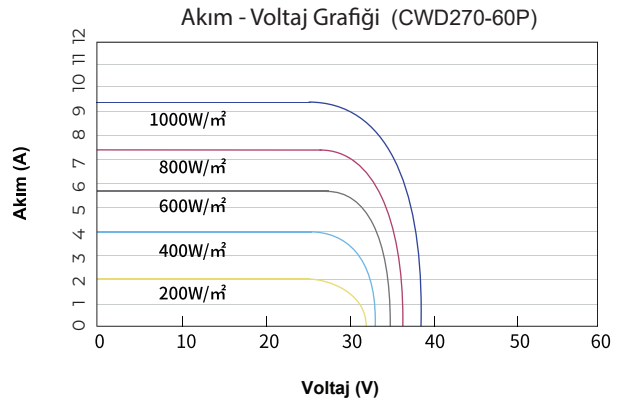

ELEKTRİKSEL ÖZELLİKLER

* Yukarıda yer alan veriler, standart test koşulları (STC) altında elde edilmiştir: 1000 W/m² güneş ışınımı, 1.5(AM) hava kütlesi ve 25°C hücre sıcaklığı. Tüm paneller için ölçüm belirsizliği %3'dür. Gerçek veriler yapılan sözleşmelere tabi olacaktır. Bu dokümanda yer alan teknik değerler sadece bilgilendirme amaçlıdır ve sözleşmelerin bir parçası değildir. Bu belgedeki teknik özellikler değişiklik gösterebilir. Detaylı bilgi için "Kurulum Montaj Kılavuzuna" bakınız.

* CW DEFENCE ürünleri proje bazlı ürünlerdir. İhtiyacınız doğrultusunda değişiklik yapılabilir.

* CW DEFENCE ürünleri proje bazlı ürünler olup talep ve istekleriniz doğrultusunda özel projeler gerçekleştirilebilir.

Ver.2310.02